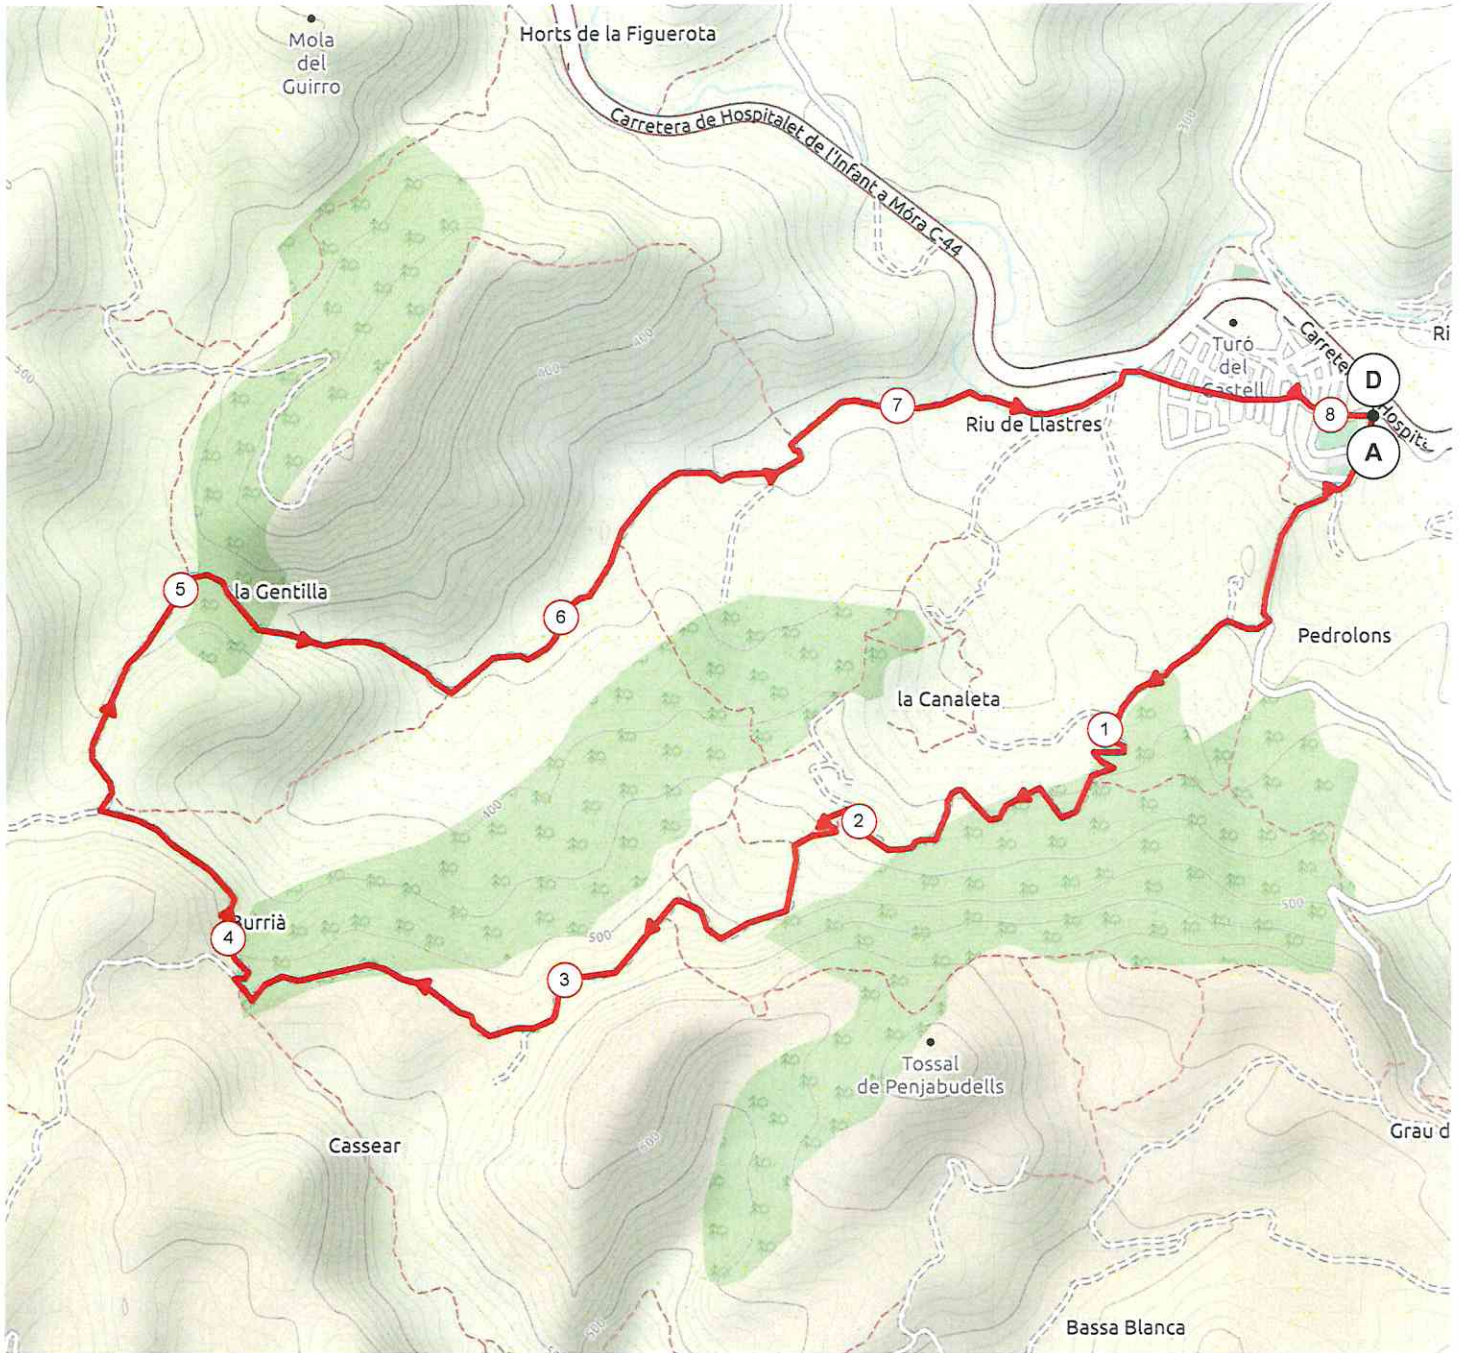

Lloc de celebració: Vandellós		Punt de sortida: Carrer La Font	
Data: <b>22-09-19</b>	Hora: <b>10.30</b>	Km. circuit : <b>8</b>	Temps per volta (minuts): <b>25</b>

# 10406277 | Ciclismo - BTT | World Police BTT

Pratdip -> Pratdip

8.086 km ↑ 270 m ↓ 270 m ▲ 269 m ▲ 526 m

<5% <7% <10% <15% >15%

Leaflet | Maps © Thunderforest [thunderforest.com](https://thunderforest.com) - Data © OpenStreetMap contributors

300 m

Los derechos de reproducción están restringidos solo para uso personal y privado. Al practicar tu actividad, respeta las propiedades y las carreteras privadas.

© 2019 Openrunner

		World Championship Polices Cycling BTT		
		22/09/2019		
Km.	Recorrido	Media horaria		
		15	20	25
0,00	Salida Carrer de la Font (Campo futbol Vandellós)	10:30	10:30	10:30
0,50	Carrer dels Dedalts	10:32	10:31	10:31
1,00	Camí del Repetidor (GR192-1)	10:34	10:33	10:32
2,00	Camí del Repetidor (GR192-1)	10:38	10:36	10:34
3,00	Camí del Repetidor (GR192-1)	10:42	10:39	10:37
5,00	Camí del Barranc de Burrià	10:50	10:45	10:42
6,00	Camí de Gavada	10:54	10:48	10:44
7,50	Camí de La Caneleta	11:00	10:52	10:48
7,60	Carrer Estanislau Figueras (Casc Urbà Vandellós)	11:00	10:52	10:48
8,00	Carrer de La Font (Casc Urbà Vandellos)	11:02	10:54	10:49
16,00	Inicio i final segunda vuelta	11:34	11:18	11:08
24,00	Inicio i final tercera vuelta	12:06	11:42	11:27
32,00	Inicio i final cuarta vuelta	12:38	12:06	11:46