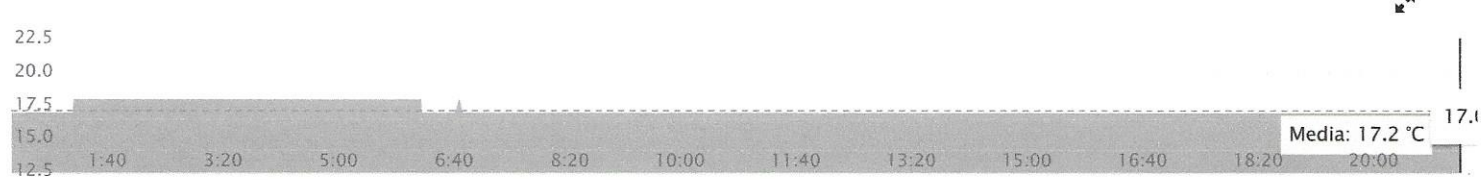

### Estadísticas Intervalos

Distancia  
**4.92 km**  
 Distancia  
 Calorías  
**240 C**

Frecuencia cardiaca  
**174 ppm**  
 Frecuencia cardiaca media  
**195 ppm**  
 Frecuencia cardiaca máxima