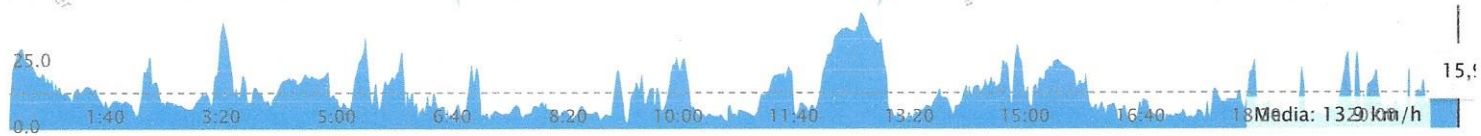

(https://maps.google.com/maps?ll=41.6212652,2.231319&z=16&t=m&hl=es&gl=US&maptime=app) (https://www.google.com/maps/@41.6212654,2.231319,16z/data=!3m1!1e3!3m2!1s0x119402010201940201:0x119402010201940201)

Frecuencia cardiaca

Temperatura

Estadísticas Intervalos

Distancia
4.92 km
Distancia
Calorías
240 C

Frecuencia cardiaca
174 ppm
Frecuencia cardiaca media
195 ppm
Frecuencia cardiaca máxima