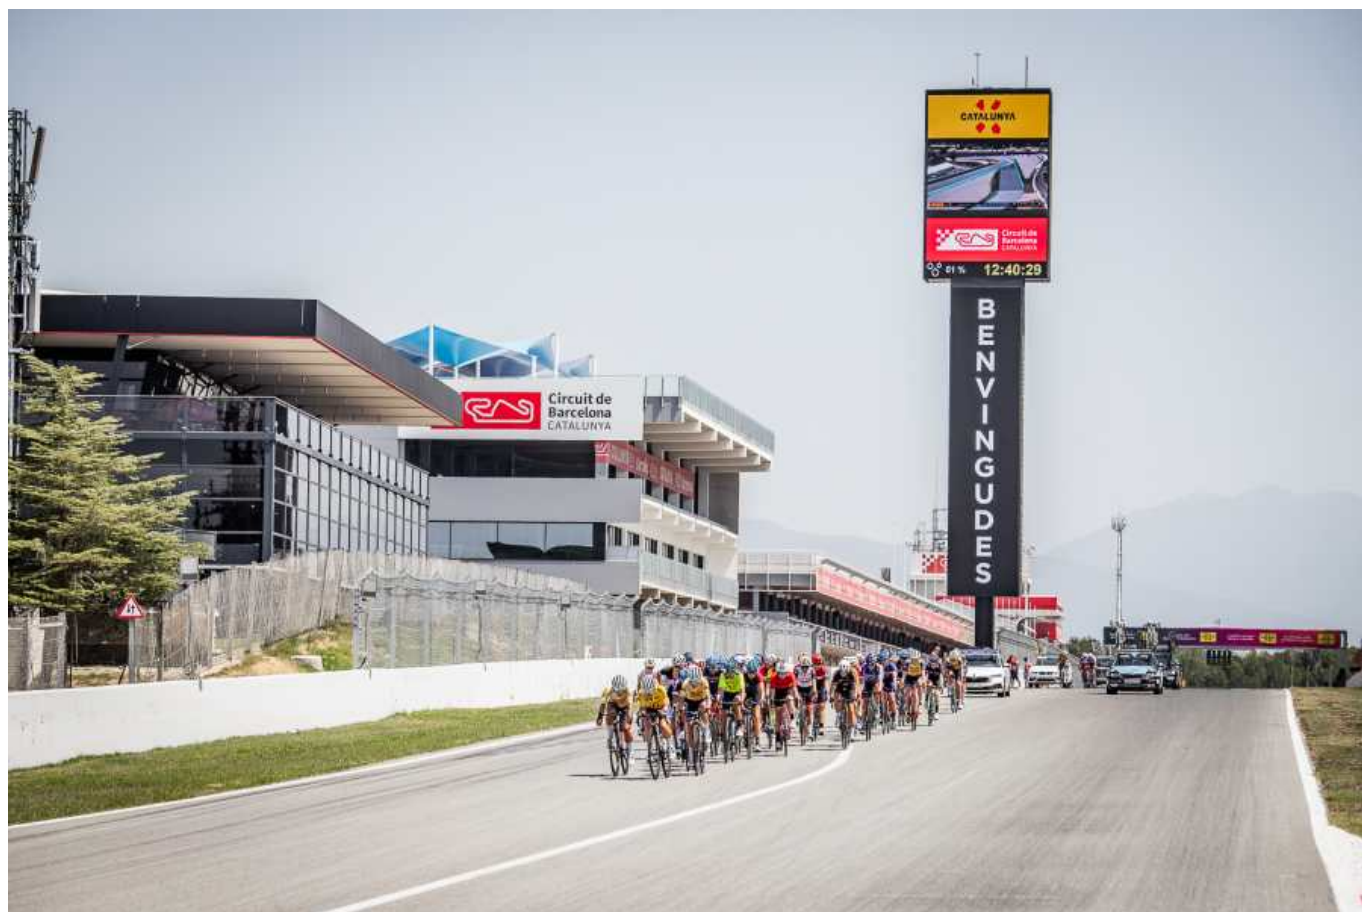

[Inici](#) > El ciclisme femení torna al Circuit de Montmeló

03/07/2024

Carretera

El ciclisme femení torna al Circuit de Montmeló

La **Copa Catalana de Femines** tornarà el diumenge 14 de juliol al **Circuit de Barcelona-Catalunya** de Montmeló (Vallès Oriental), en una prova organitzada per la **Federació Catalana de Ciclisme** i emmarcada dins el **Bicircuit Festival 2024**. Igual que va passar el 2023, les ciclistes rodaran en un escenari de culte per al motor català, seu des de fa dècades de les millors proves automobilístiques i motociclistes del món.

Serà la cinquena prova puntuable per a la Copa Catalana, oberta a cadets, júnior, sub 23, elits i masters. Les ciclistes sub 23 i elit arrencaran a les 12h i realitzaran 16 voltes al circuit per completar els 80 quilòmetres totals. A falta de 10 voltes, quan quedin 50 quilòmetres, es sumaran a la carrera cadets, júnior i masters. Quan queden tres proves per acabar el calendari català -el Bicircuit i dues proves masters-, **Paula Blasi** (Massi de Baix Ter) lidera la classificació elit/sub23 amb tan sols dos punts de marge sobre la seva companya d'equip **Mireia Trias**.

L'any 2023, la prova del Bicircuit va estar emmarcada dins la **3a Setmana Catalana de**

l'Esport i va tenir presència d'equips UCI internacionals. **Marie Gielen**, de l'equip francès Team Groupe Abadie, **[va adjudicar-se la victòria a l'esprint](#)** ^[1] després d'una cursa molt rívida amb diversos intents d'atacs que sempre van ser neutralitzats pel gran grup.

Per a l'edició d'enguany, les inscripcions ja estan disponibles i es tancaran el **dimarts 9 de juliol a la mitjanit**. Després de la cursa al Circuit, la Copa Catalana es tancarà el mes de setembre amb la **2a Cursa Femenina Festa Major de Sants**, organitzada per la Volta a Catalunya, i el **20è Critèrium Bons Amics** que es disputarà a Sant Vicenç dels Horts.