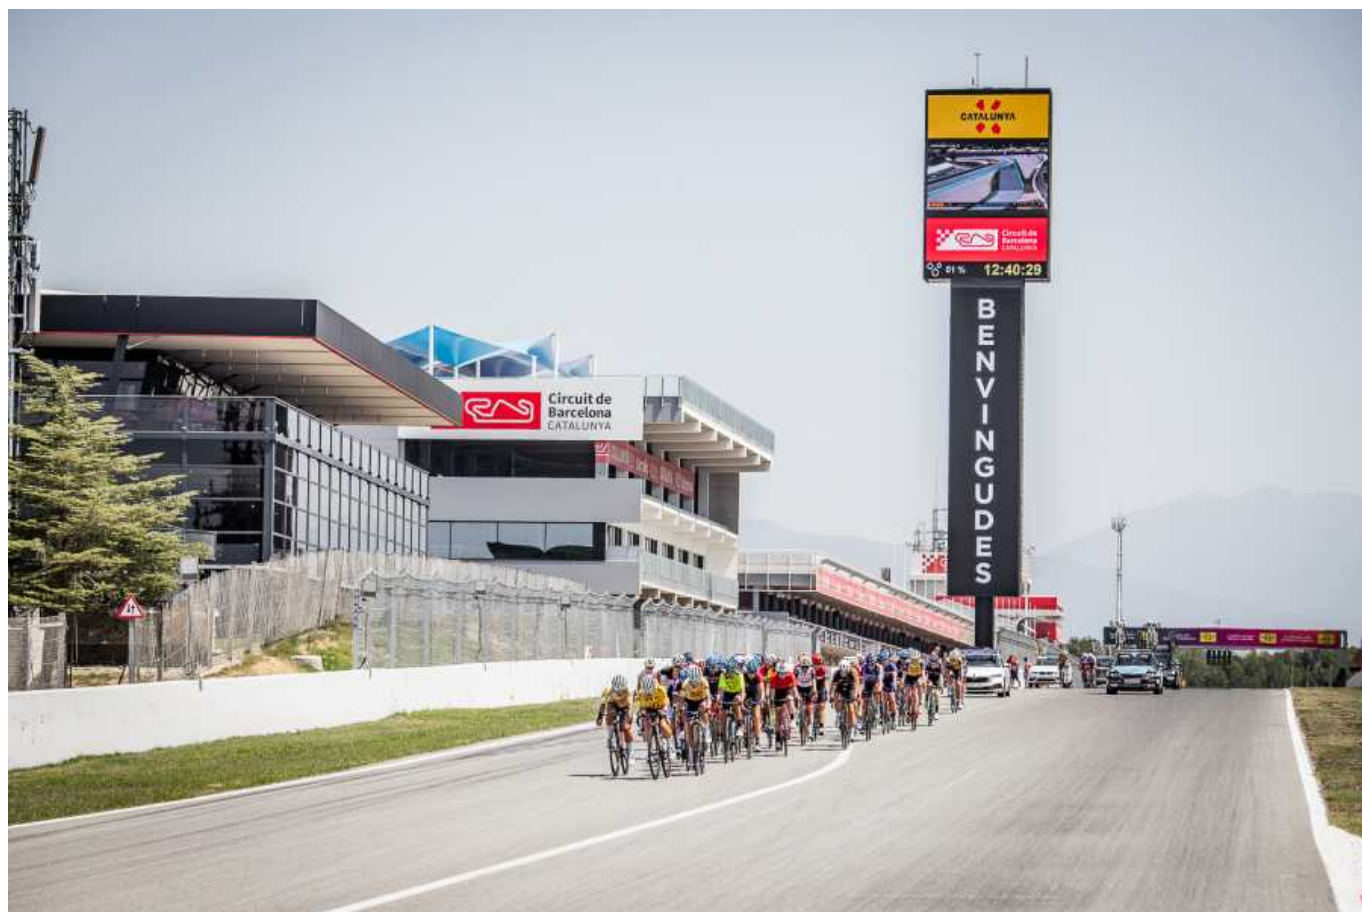

[Inici](#) > El ciclisme femení torna al Circuit de Montmeló

03/07/2024

Carretera

El ciclisme femení torna al Circuit de Montmeló

La **Copa Catalana de Femímines** tornarà el diumenge 14 de juliol al **Circuit de Barcelona-Catalunya** de Montmeló (Vallès Oriental), en una prova organitzada per la **Federació Catalana de Ciclisme** i emmarcada dins el **Bicircuit Festival 2024**. Igual que va passar el 2023, les ciclistes rodaran en un escenari de culte per al motor català, seu des de fa dècades de les millors proves automobilístiques i motociclistes del món.

Serà la cinquena prova puntuable per a la Copa Catalana, oberta a cadets, júnior, sub 23, elits i masters. Les ciclistes sub 23 i elit arrencaran a les 12h i realitzaran 16 voltes al circuit per completar els 80 quilòmetres totals. A falta de 10 voltes, quan quedin 50 quilòmetres, es sumaran a la carrera cadets, júnior i masters. Quan queden tres proves per acabar el calendari català -el Bicircuit i dues proves masters-, **Paula Blasi** (Massi de Baix Ter) lidera la classificació elit/sub23 amb tan sols dos punts de marge sobre la seva companya d'equip **Mireia Trias**.

L'any 2023, la prova del Bicircuit va estar emmarcada dins la **3a Setmana Catalana de**

l'Esport i va tenir presència d'equips UCI internacionals. **Marie Gielen**, de l'equip francès Team Groupe Abadie, **[va adjudicar-se la victòria a l'esprint](#)** ^[1] després d'una cursa molt rívida amb diversos intents d'atacs que sempre van ser neutralitzats pel gran grup.

Per a l'edició³ d'enguany, les inscripcions ja estan disponibles i es tancaran el **dimarts 9 de juliol a la mitjanit**. Després de la cursa al Circuit, la Copa Catalana es tancarà el mes de setembre amb la **2a Cursa Femenina Festa Major de Sants**, organitzada per la Volta a Catalunya, i el **20è Critèrium Bons Amics** que es disputarà a Sant Vicenç dels Horts.