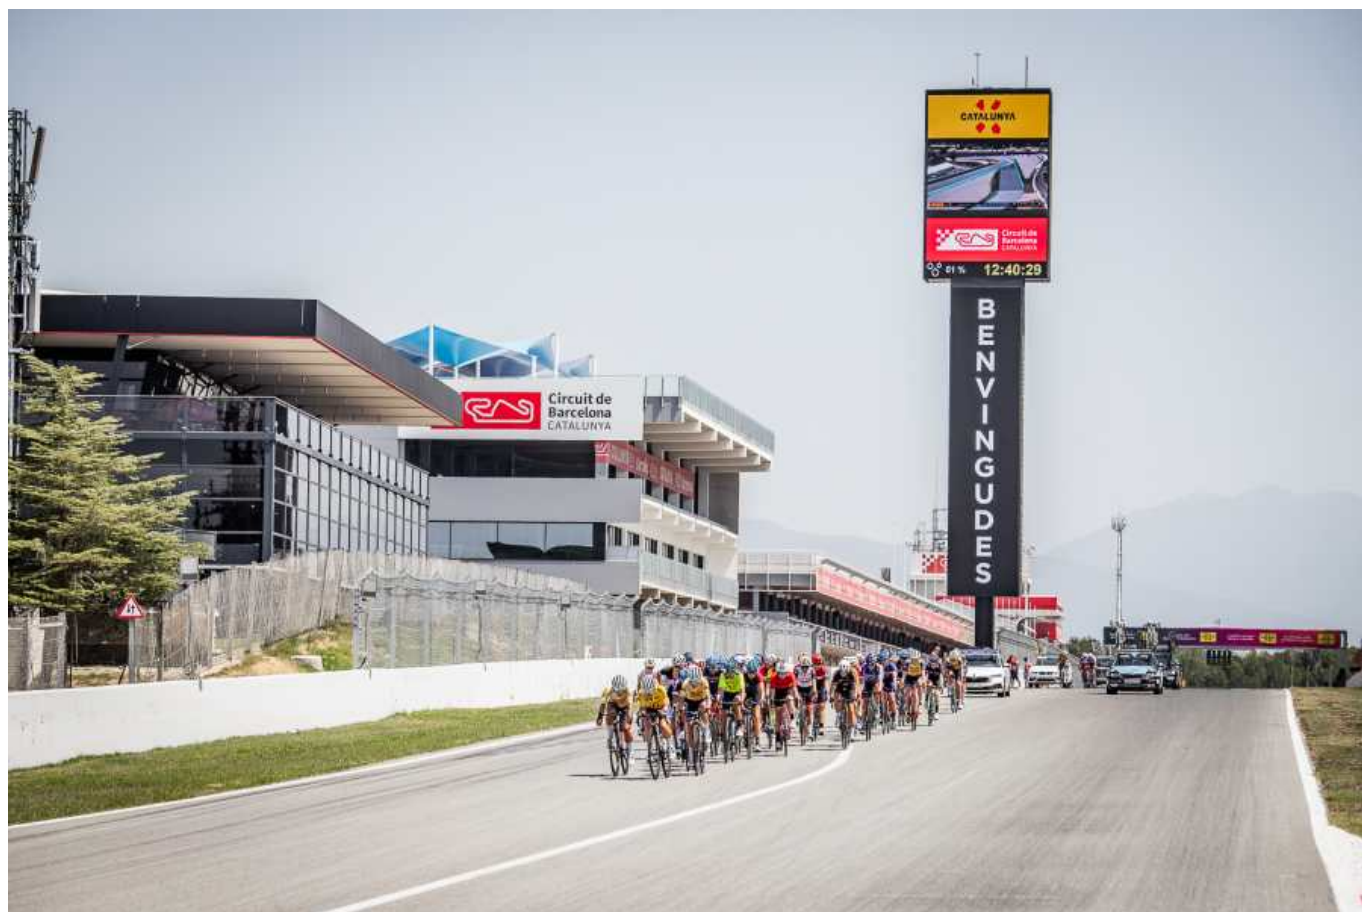

[Inici](#) > El ciclisme femení torna al Circuit de Montmeló

03/07/2024

Carretera

El ciclisme femení torna al Circuit de Montmeló

La **Copa Catalana de Femímines** tornarà el diumenge 14 de juliol al **Circuit de Barcelona-Catalunya** de Montmeló (Vallès Oriental), en una prova organitzada per la **Federació Catalana de Ciclisme** i emmarcada dins el **Bicircuit Festival 2024**. Igual que va passar el 2023, les ciclistes rodaran en un escenari de culte per al motor català, seu des de fa dècades de les millors proves automobilístiques i motociclistes del món.

Serà la cinquena prova puntuable per a la Copa Catalana, oberta a cadets, júnior, sub 23, elits i masters. Les ciclistes sub 23 i elit arrencaran a les 12h i realitzaran 16 voltes al circuit per completar els 80 quilòmetres totals. A falta de 10 voltes, quan quedin 50 quilòmetres, es sumaran a la carrera cadets, júnior i masters. Quan queden tres proves per acabar el calendari català -el Bicircuit i dues proves masters-, **Paula Blasi** (Massi de Baix Ter) lidera la classificació elit/sub23 amb tan sols dos punts de marge sobre la seva companya d'equip **Mireia Trias**.

L'any 2023, la prova del Bicircuit va estar emmarcada dins la **3a Setmana Catalana de**

l'Esport i va tenir presència d'equips UCI internacionals. **Marie Gielen**, de l'equip francès Team Groupe Abadie, **[va adjudicar-se la victòria a l'esprint](#)** ^[1] després d'una cursa molt ràpida amb diversos intents d'atacs que sempre van ser neutralitzats pel gran grup.

Per a l'edició d'enguany, les inscripcions ja estan disponibles i es tancaran el **dimarts 9 de juliol a la mitjanit**. Després de la cursa al Circuit, la Copa Catalana es tancarà el mes de setembre amb la **2a Cursa Femenina Festa Major de Sants**, organitzada per la Volta a Catalunya, i el **20è Critèrium Bons Amics** que es disputarà a Sant Vicenç dels Horts.