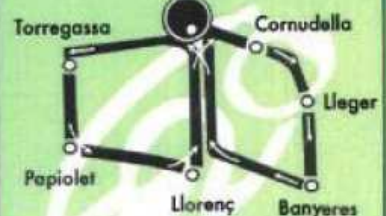

Puntuable per:  
**GRANS CLÀSSIQUES**  
**Trofeu JOAN CASADEVALL**

**SORTIDA OFICIAL**

14 passades  
per meta

KMS. 112

SANT JAUME DELS DOMENYS

**Ajuntament de**  
**SANT JAUME DELS DOMENYS**

Federació Catalana  
de Ciclisme