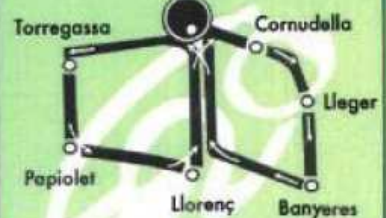

Puntuable per:  
**GRANS CLÀSSIQUES**  
**Trofeu JOAN CASADEVALL**

**SORTIDA OFICIAL**

14 passades  
per meta

KMS. 112

SANT JAUME DELS DOMENYS

**Ajuntament de**  
**SANT JAUME DELS DOMENYS**

Federació Catalana  
de Ciclisme