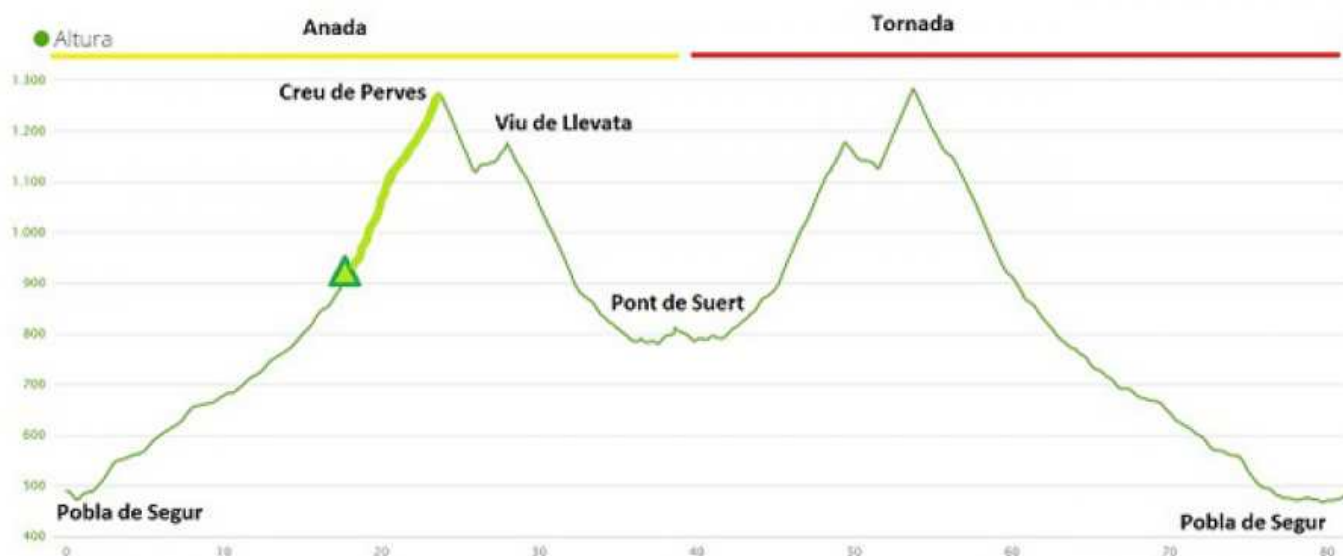

[Inici](#) > La Marxa Cicloturista Verge de Ribera 2015 canvia de data

04/06/2015  
Cicloturisme

## La Marxa Cicloturista Verge de Ribera 2015 canvia de data

L'Àssprint Ciclo Club Poble ens anuncia que, degut a qüestions organitzatives, es veu obligat a ajornar la XXV edició de la seva Marxa Cicloturista Verge de Ribera que estava prevista per celebrar-se el diumenge 21 d'aquest mes de juny.

Finalment haurem d'esperar al diumenge 13 de setembre per gaudir d'aquesta entranyable cita que aquesta temporada serà puntuable per la XXV Challenge Catalana de Ciclisme-Cultura Ciclista i pel I Circuit Donabike de Cicloturisme.

Després de les vacances d'estiu us informarem de totes les novetats per a us avancem el nou recorregut d'aquest any que portarà als participants fins a Pont de Suert passant pel coll de la Creu de Perves i Viu de Llevata. La tornada fins La Poble serà per la mateixa ruta en sentit contrari per totalitzar uns 80 quilòmetres. Com sempre a l'arribada tots podrem gaudir de l'habitual dinar de germanor ofert per l'organització.