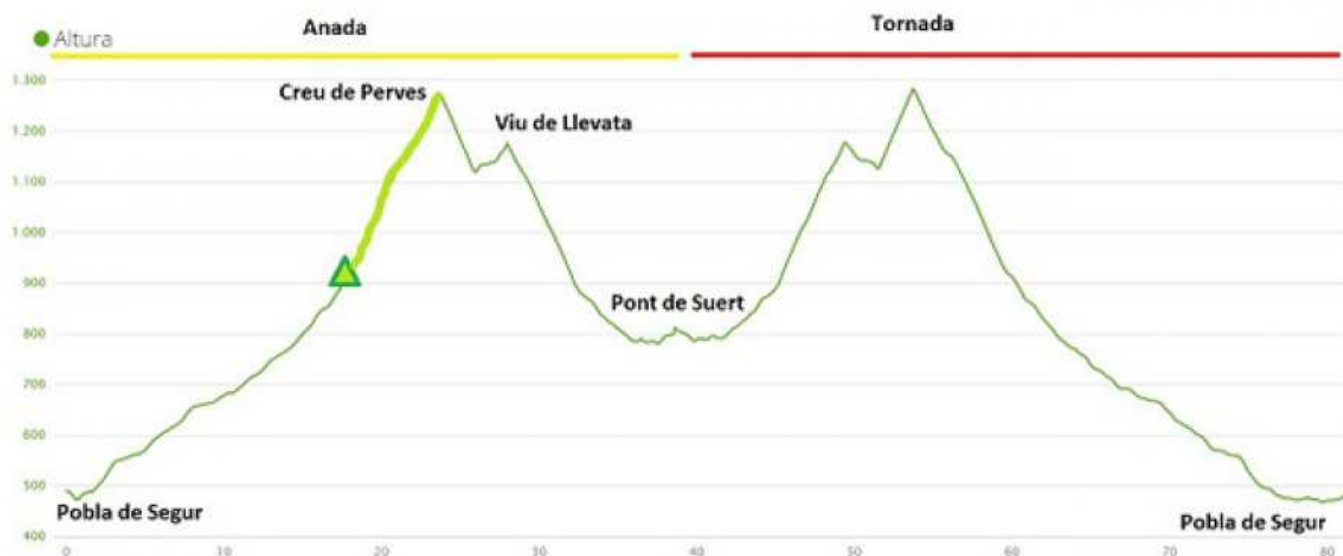

[Inici](#) > La Marxa Cicloturista Verge de Ribera 2015 canvia de data

04/06/2015
Cicloturisme

La Marxa Cicloturista Verge de Ribera 2015 canvia de data

L'Àsprint Ciclo Club Poble ens anuncia que, degut a qüestions organitzatives, es veu obligat a ajornar la XXV edició de la seva Marxa Cicloturista Verge de Ribera que estava prevista per celebrar-se el diumenge 21 d'aquest mes de juny.

Finalment haurem d'esperar al diumenge 13 de setembre per gaudir d'aquesta entranyable cita que aquesta temporada serà puntuable per la XXV Challenge Catalana de Ciclisme-Cultura Ciclista i pel I Circuit Donabike de Cicloturisme.

Després de les vacances d'estiu us informarem de totes les novetats per a us avancem el nou recorregut d'aquest any que portarà als participants fins a Pont de Suert passant pel coll de la Creu de Perves i Viu de Llevata. La tornada fins La Poble serà per la mateixa ruta en sentit contrari per totalitzar uns 80 quilòmetres. Com sempre a l'arribada tots podrem gaudir de l'habitual dinar de germanor ofert per l'organització.