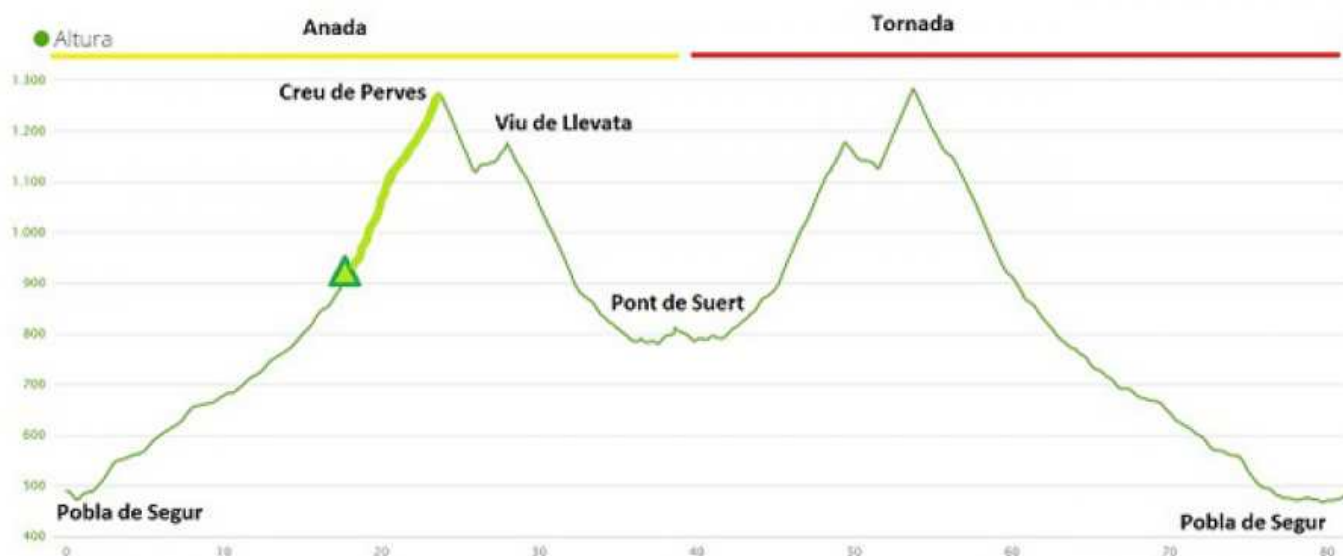

[Inici](#) > La Marxa Cicloturista Verge de Ribera 2015 canvia de data

04/06/2015
Cicloturisme

La Marxa Cicloturista Verge de Ribera 2015 canvia de data

L'Àrea Sprint Ciclo Club Pobra ens anuncia que, degut a qüestions organitzatives, es veu obligat a ajornar la XXV edició de la seva Marxa Cicloturista Verge de Ribera que estava prevista per celebrar-se el diumenge 21 d'aquest mes de juny.

Finalment haurem d'esperar al diumenge 13 de setembre per gaudir d'aquesta entranyable cita que aquesta temporada serà puntuable per la XXV Challenge Catalana de Ciclisme-Cultura Ciclista i pel I Circuit Donabike de Cicloturisme.

Després de les vacances d'estiu us informarem de totes les novetats però us avancem el nou recorregut d'aquest any que portarà als participants fins a Pont de Suert passant pel coll de la Creu de Perves i Viu de Llevata. La tornada fins La Pobra serà per la mateixa ruta en sentit contrari per totalitzar uns 80 quilòmetres. Com sempre a l'arribada tots podrem gaudir de l'habitual dinar de germanor ofert per l'organització.