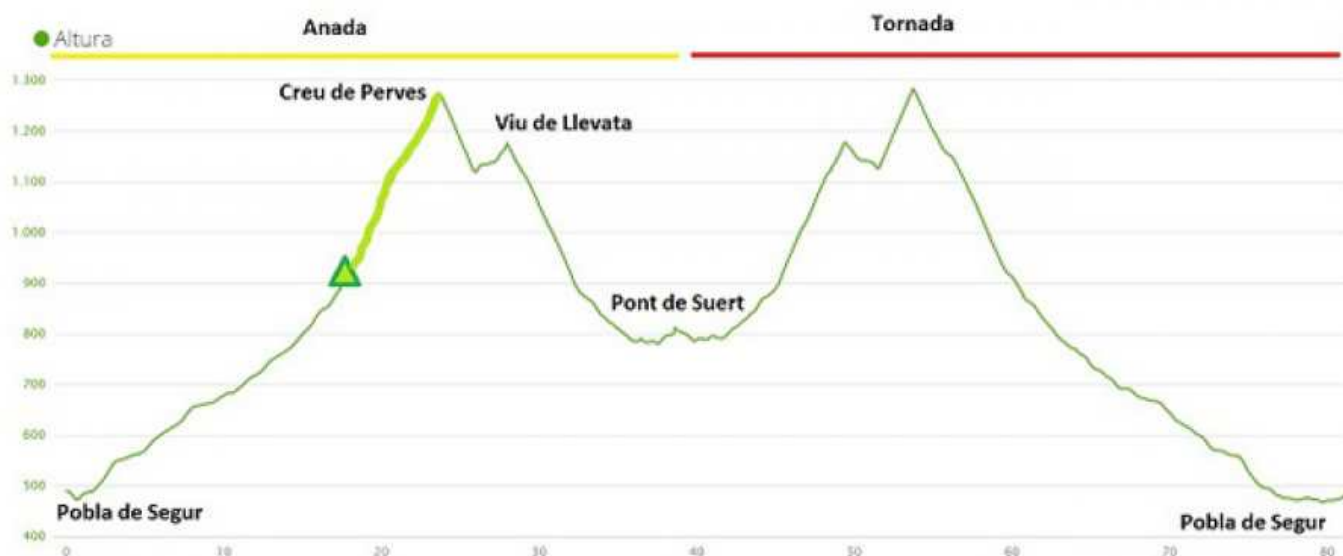

[Inici](#) > La Marxa Cicloturista Verge de Ribera 2015 canvia de data

04/06/2015
Cicloturisme

La Marxa Cicloturista Verge de Ribera 2015 canvia de data

L'Àrea Sprint Ciclo Club Poble ens anuncia que, degut a qüestions organitzatives, es veu obligat a ajornar la XXV edició de la seva Marxa Cicloturista Verge de Ribera que estava prevista per celebrar-se el diumenge 21 d'aquest mes de juny.

Finalment haurem d'esperar al diumenge 13 de setembre per gaudir d'aquesta entranyable cita que aquesta temporada serà puntuable per la XXV Challenge Catalana de Ciclisme-Cultura Ciclista i pel I Circuit Donabike de Cicloturisme.

Després de les vacances d'estiu us informarem de totes les novetats però us avancem el nou recorregut d'aquest any que portarà als participants fins a Pont de Suert passant pel coll de la Creu de Perves i Viu de Llevata. La tornada fins La Poble serà per la mateixa ruta en sentit contrari per totalitzar uns 80 quilòmetres. Com sempre a l'arribada tots podrem gaudir de l'habitual dinar de germanor ofert per l'organització.