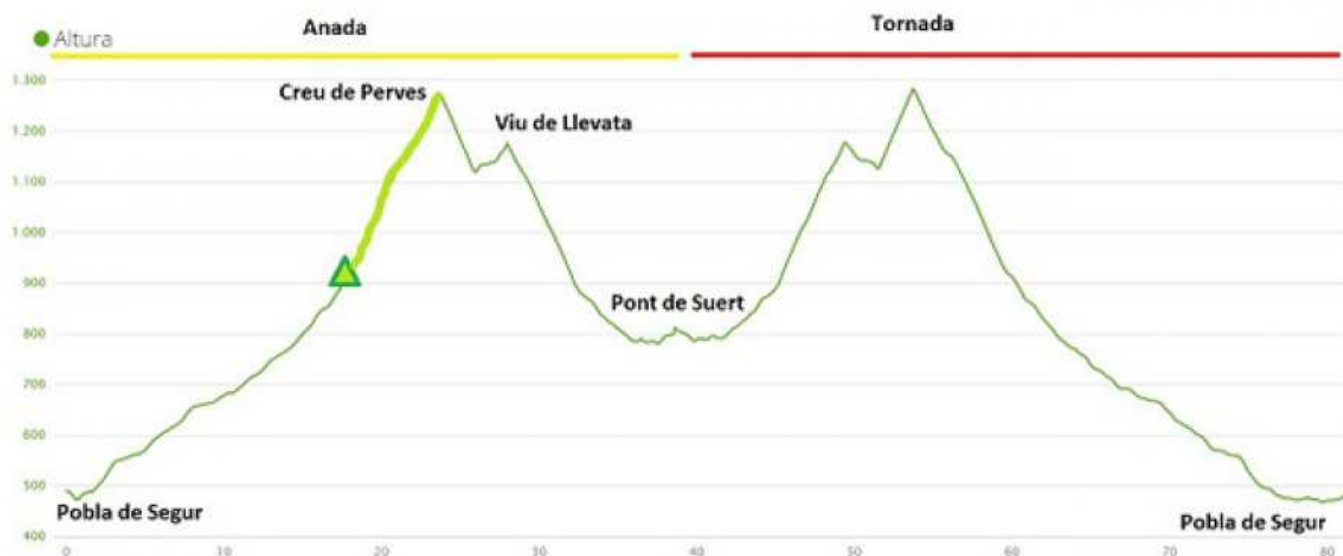

[Inici](#) > La Marxa Cicloturista Verge de Ribera 2015 canvia de data

04/06/2015
Cicloturisme

La Marxa Cicloturista Verge de Ribera 2015 canvia de data

L'Àssprint Ciclo Club Poble ens anuncia que, degut a qüestions organitzatives, es veu obligat a ajornar la XXV edició de la seva Marxa Cicloturista Verge de Ribera que estava prevista per celebrar-se el diumenge 21 d'aquest mes de juny.

Finalment haurem d'esperar al diumenge 13 de setembre per gaudir d'aquesta entranyable cita que aquesta temporada serà puntuable per la XXV Challenge Catalana de Ciclisme-Cultura Ciclista i pel I Circuit Donabike de Cicloturisme.

Després de les vacances d'estiu us informarem de totes les novetats per a us avancem el nou recorregut d'aquest any que portarà als participants fins a Pont de Suert passant pel coll de la Creu de Perves i Viu de Llevata. La tornada fins La Poble serà per la mateixa ruta en sentit contrari per totalitzar uns 80 quilòmetres. Com sempre a l'arribada tots podrem gaudir de l'habitual dinar de germanor ofert per l'organització.