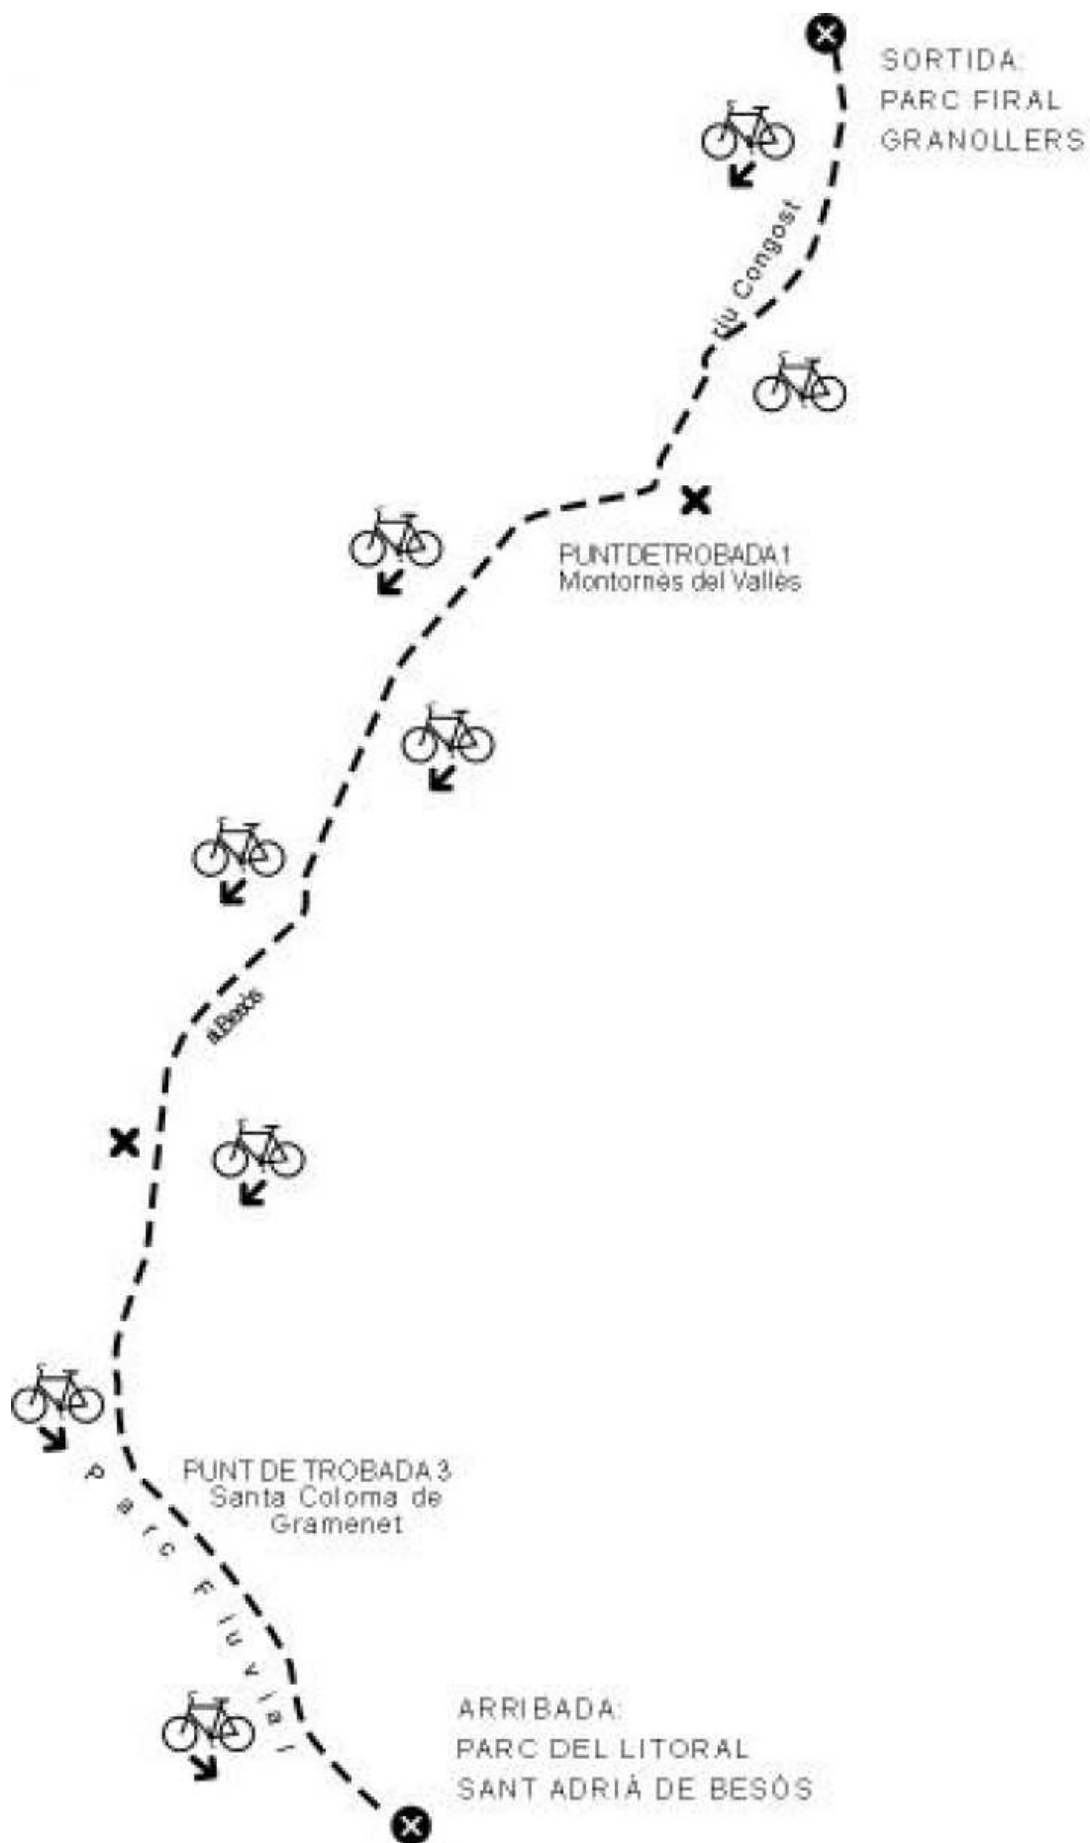

01/05/2007
BTT