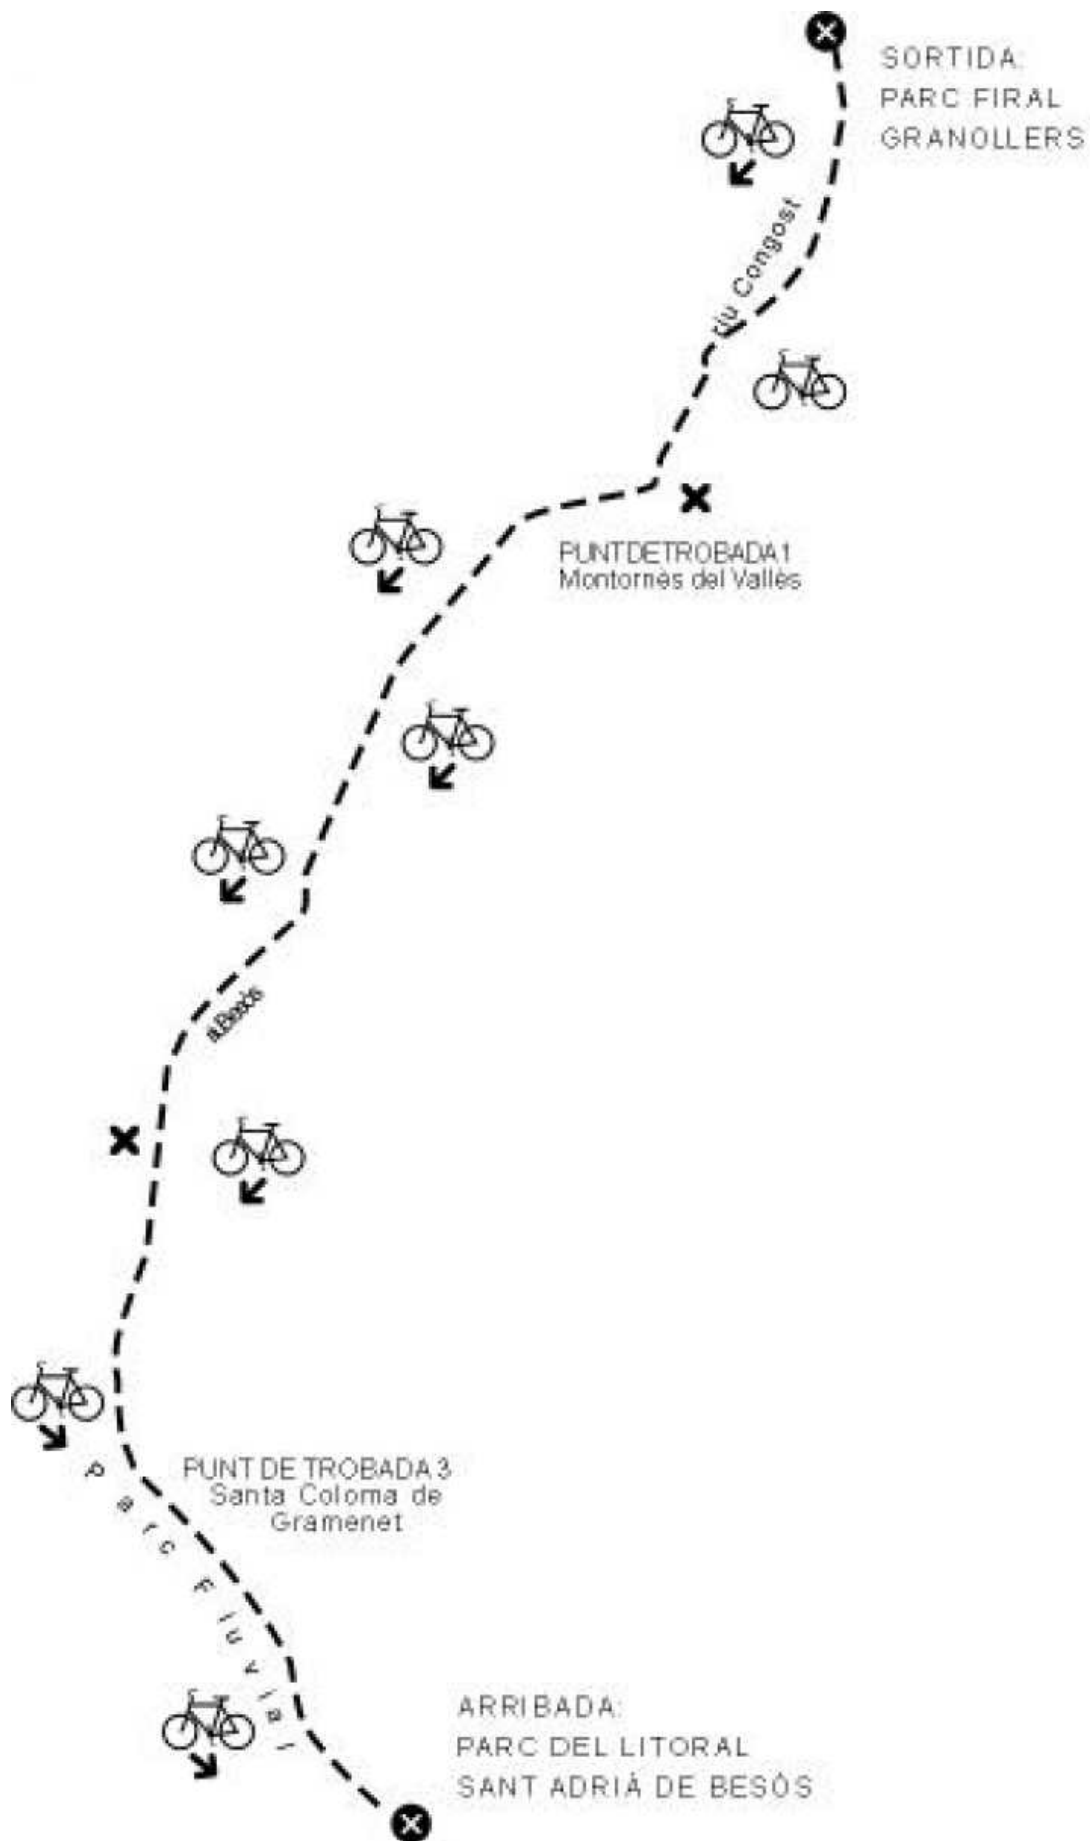

01/05/2007
BTT