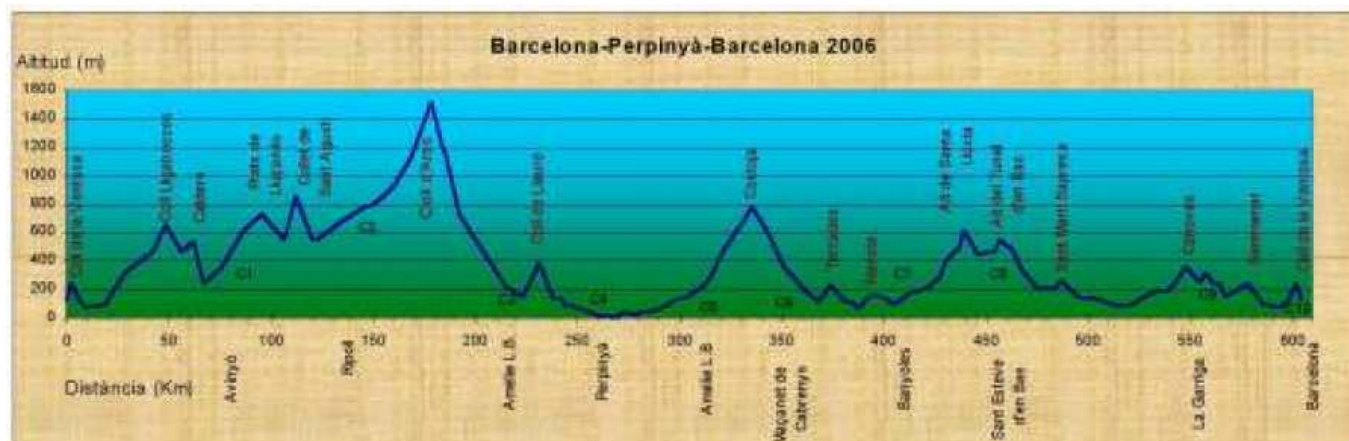

[Inici](#) > La Barcelona- Perpinyà - Barcelona retoca el seu itinerari

05/05/2006  
Cicloturisme

## La Barcelona- Perpinyà - Barcelona retoca el seu itinerari

Veure [itinerari](#) [1]

[2]