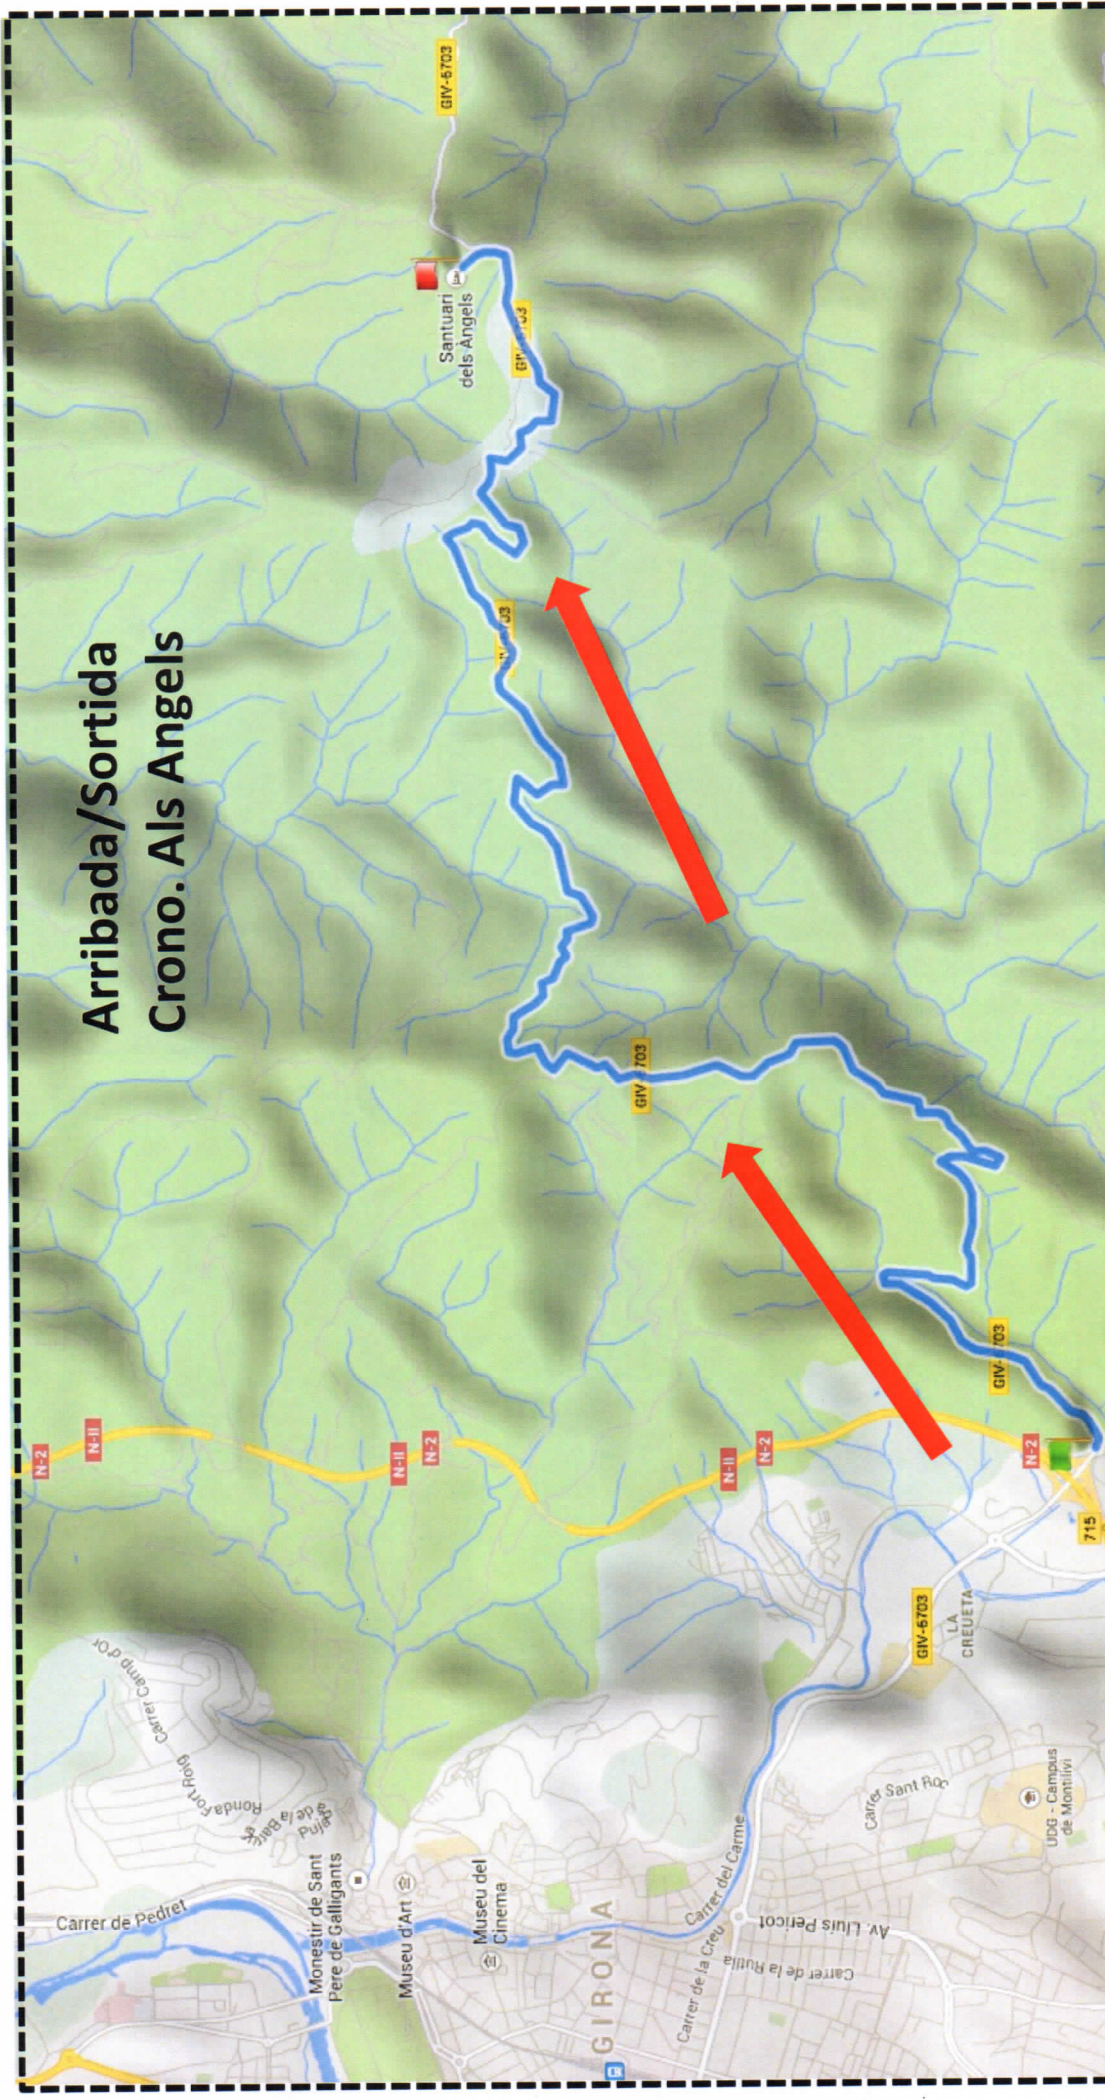

# Arribada/Sortida Crono. Als Angels

## Altitude range

364 metre (Altitude from 111 metre to 475 metre)

Total climb 404 metre

Total descent 40 metre

GPSies-Index 4.64 New! (experimental)

ClimbByBike-Index 37.14

Fiets-Index 1.27

## Altitude Profile