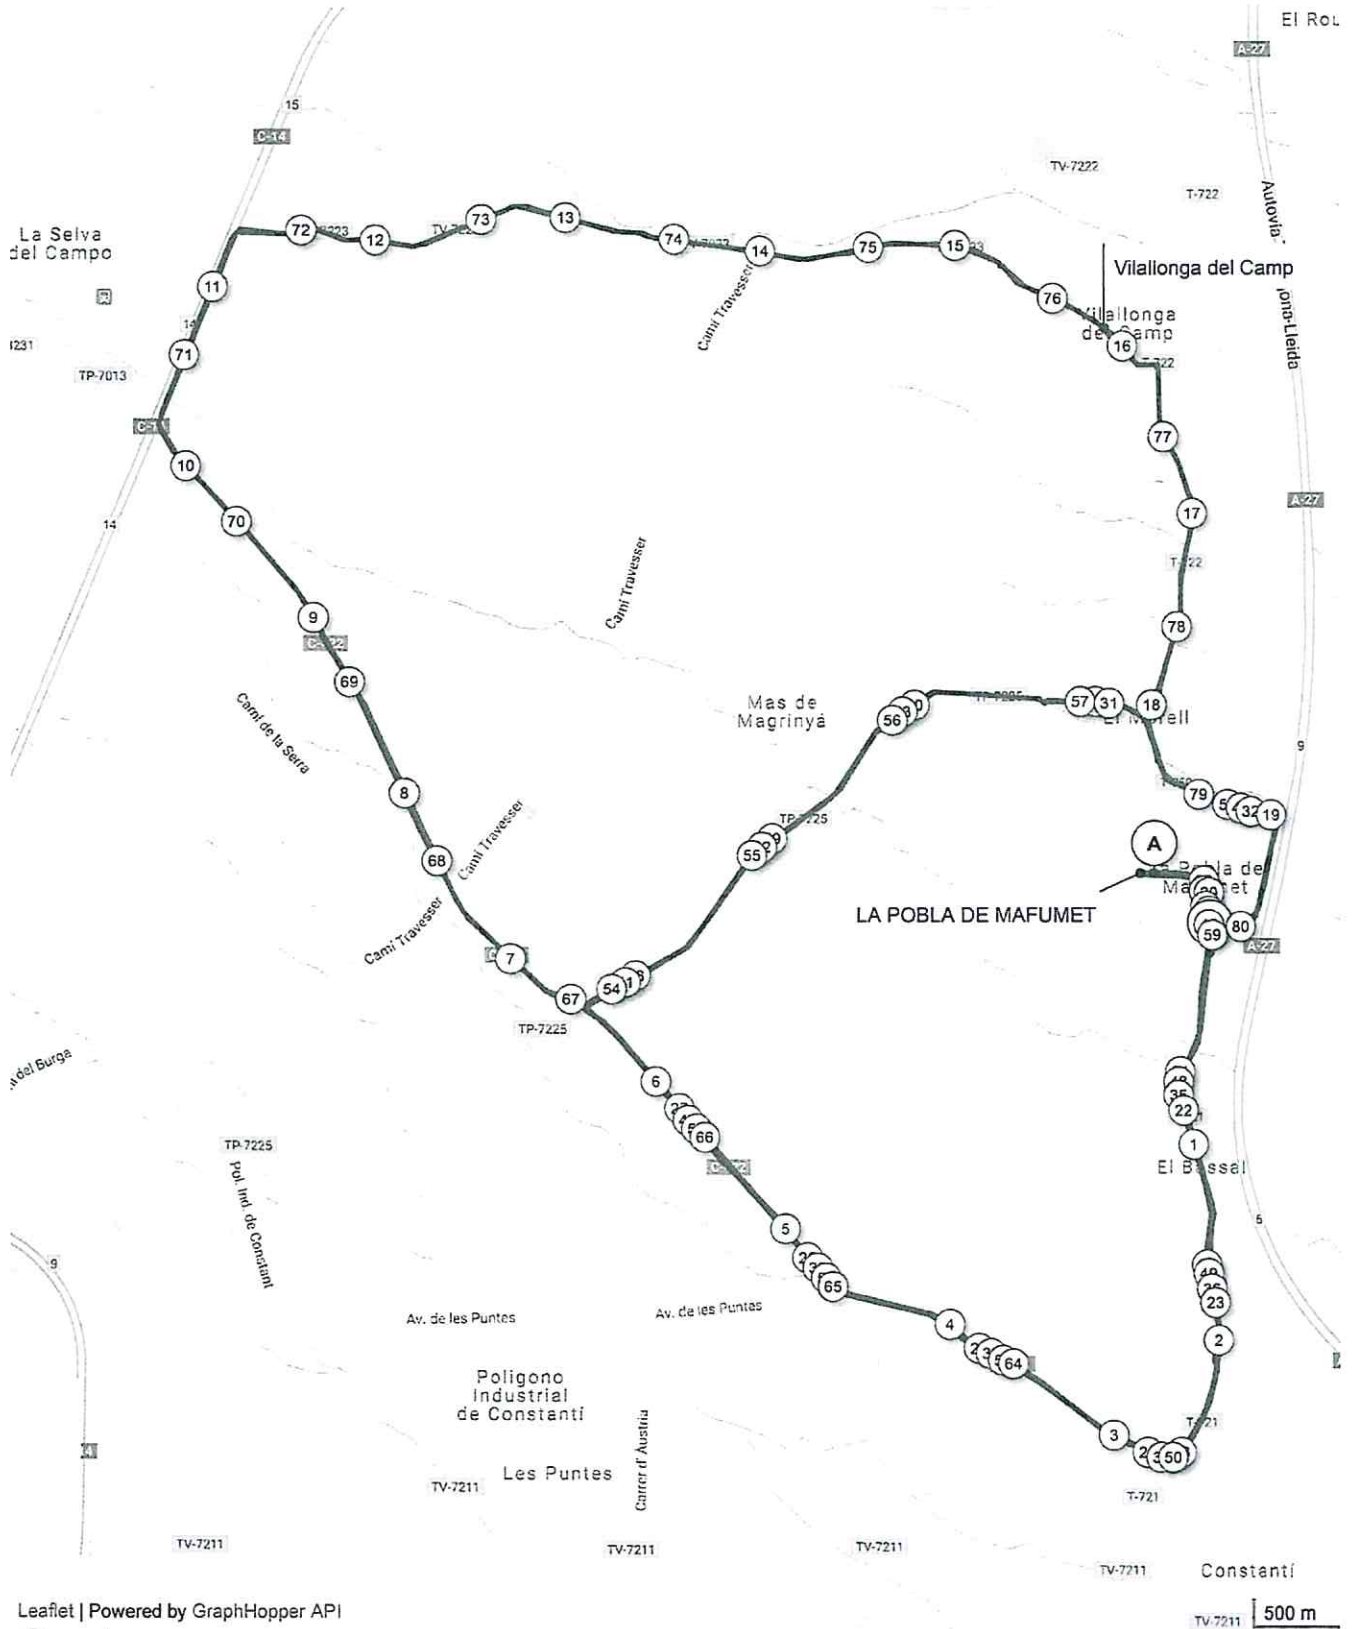

8670571 | Ciclismo - Carretera | Volta Tarragona
2018 (Pobla Mafumet)
la Pobla de Mafumet -> la Pobla de Mafumet
80.764 km 563 m 554 m 69 m 205 m

Leaflet | Powered by GraphHopper API

Datos de mapas ©2018 Informar de un error de Ma

Los derechos de reproducción están restringidos solo para uso personal y privado. Al practicar tu actividad, respeta las propiedades y las carreteras privadas.

© 2018 Openrunner