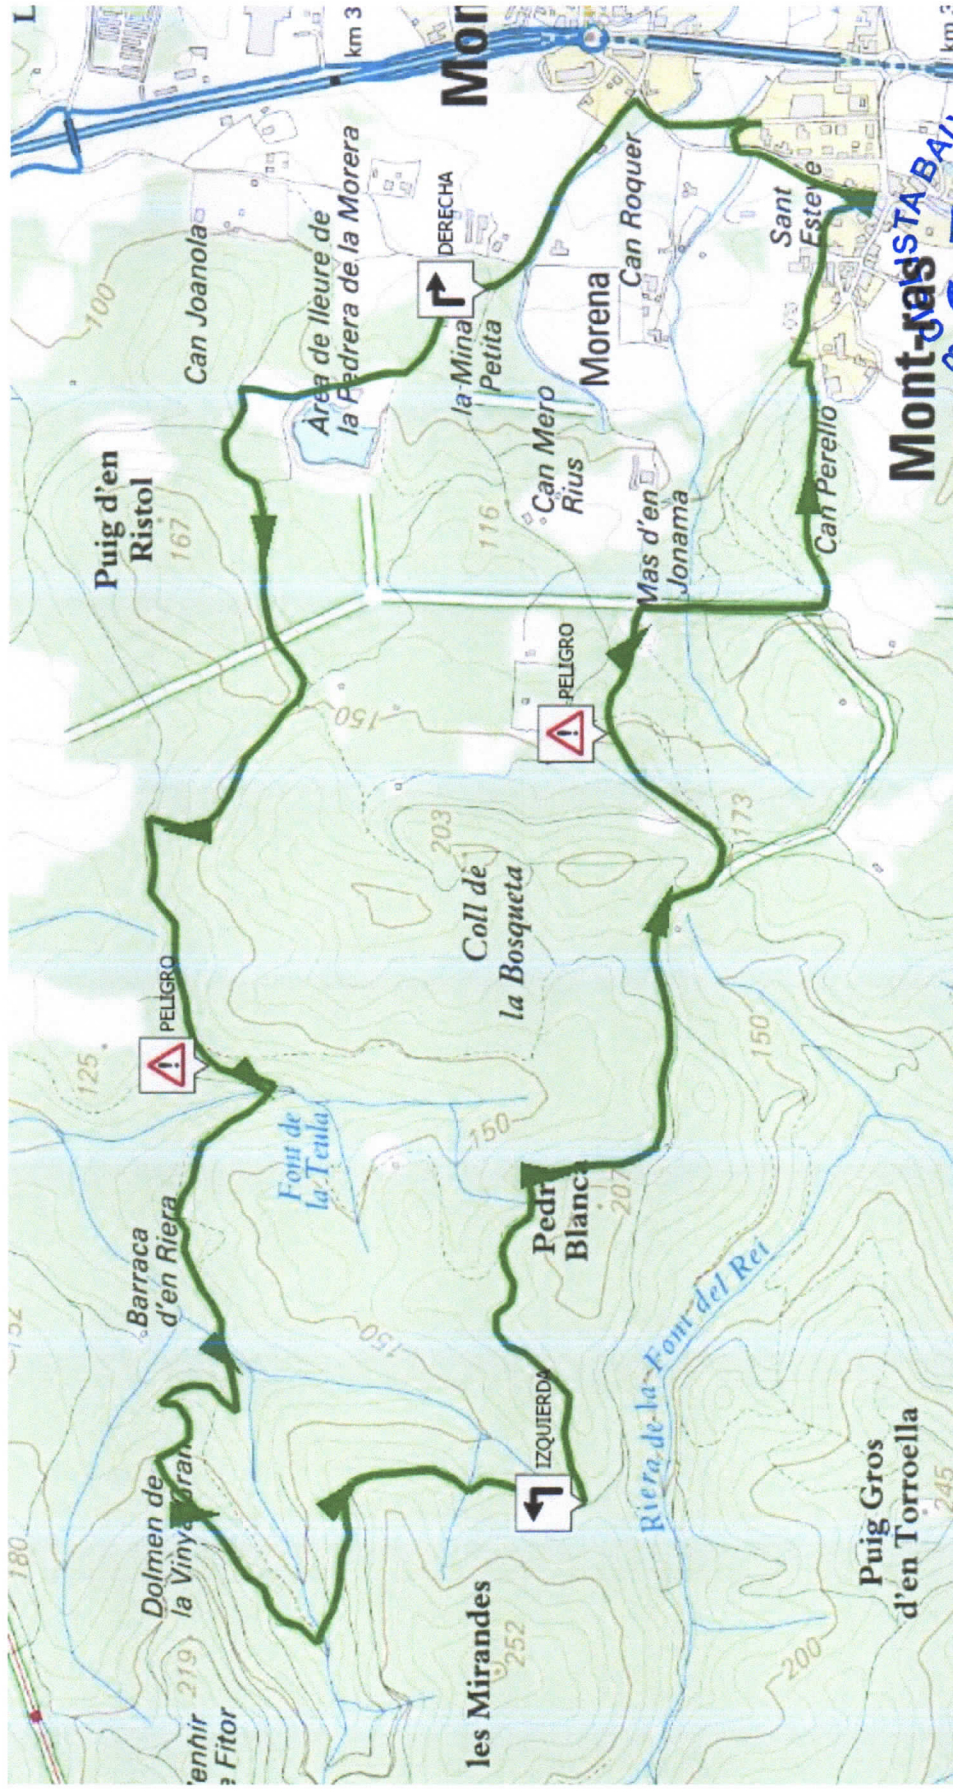

TwoNav Empordà BTT Extrem – Etapa 2- 21 Abril 2018

Mont-ras STA BAIX TER
CLUB BTT