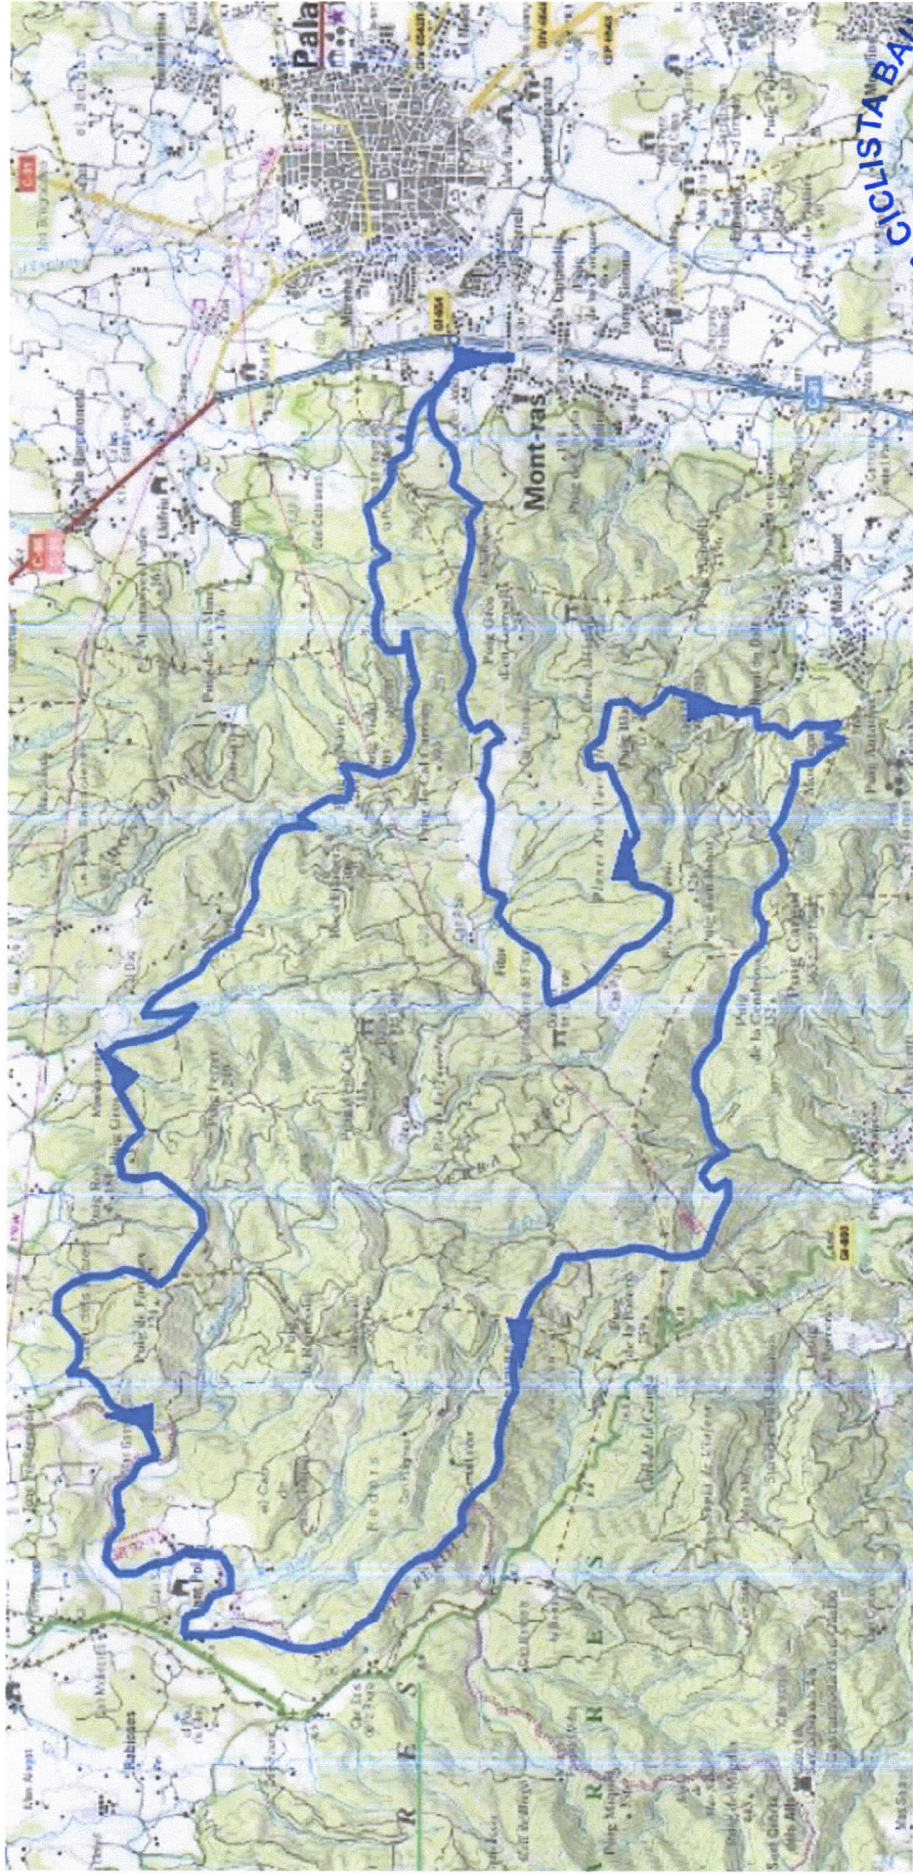

# TwoNav Empordà BTT Extrem – Etapa 1- 21 Abril 2018

CLUB CICLISTA BAXTER