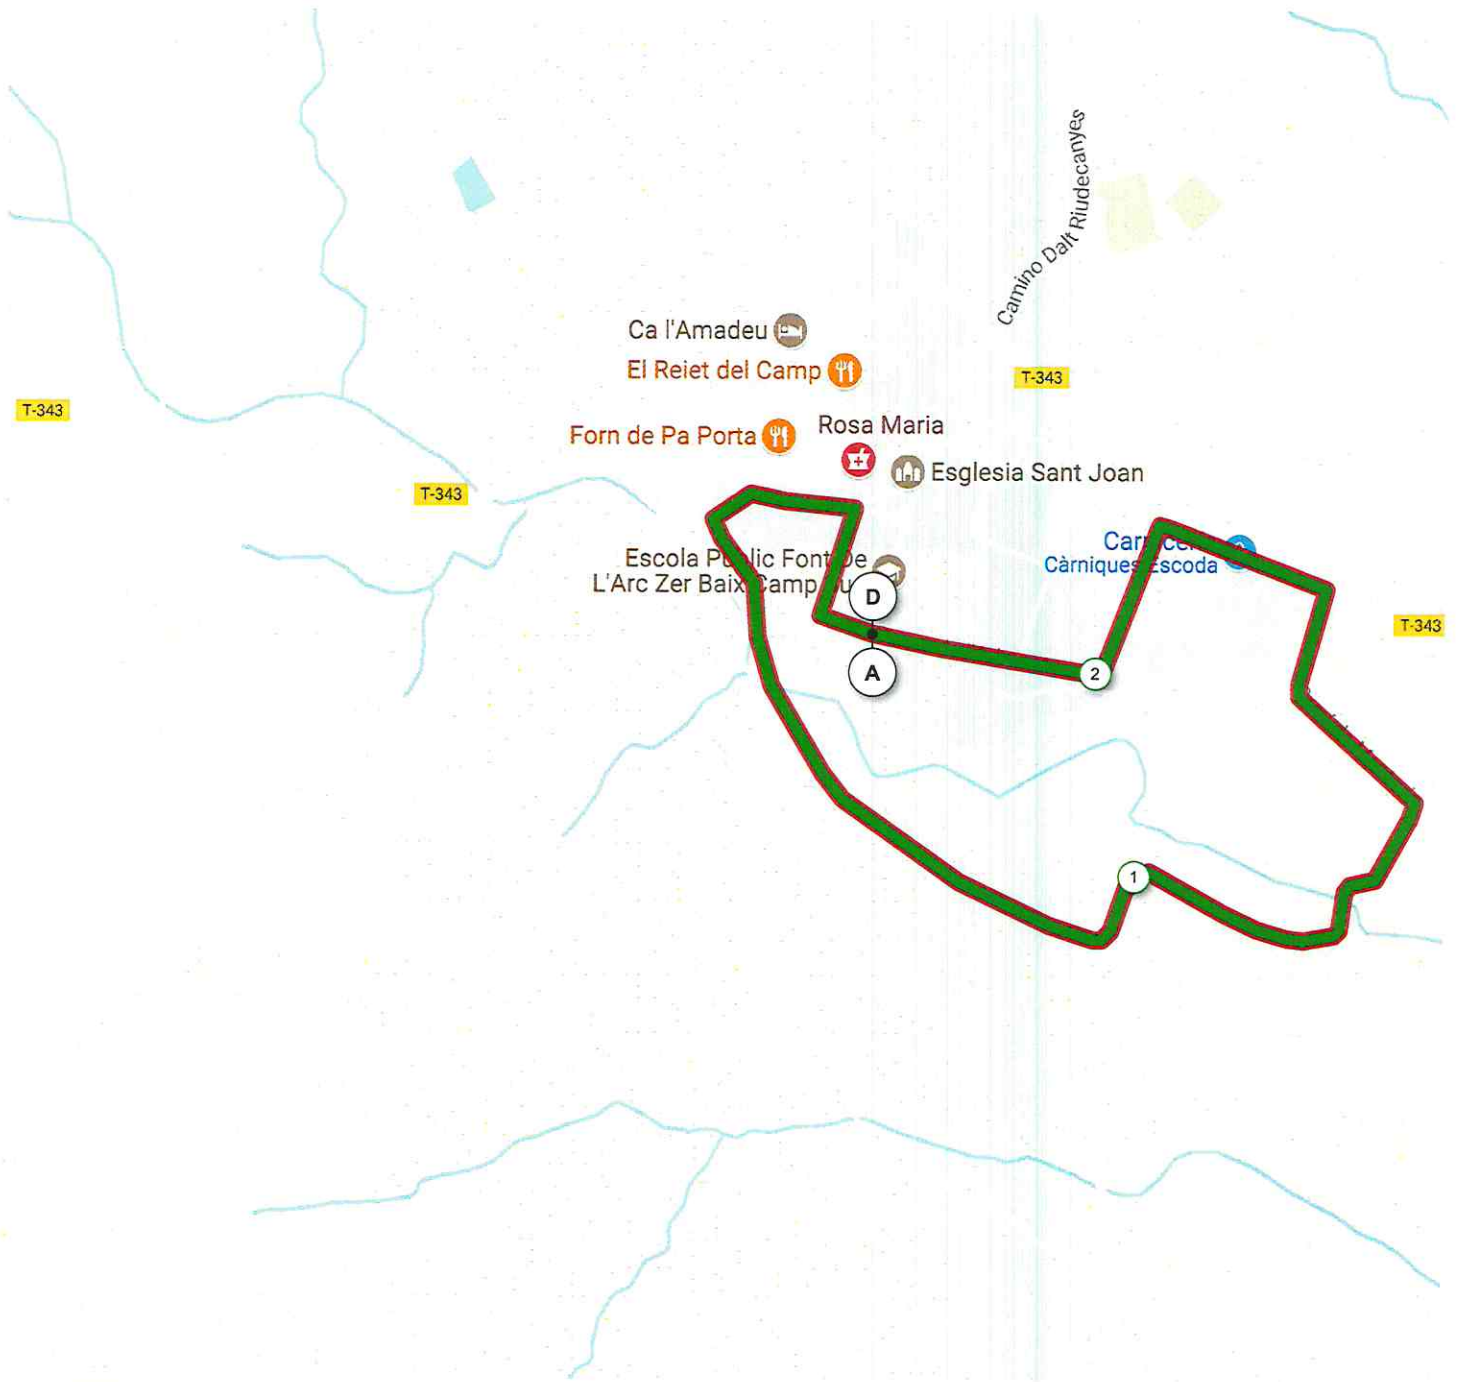

Llicència

Domicili: Catalunya, 2

Població: 43203 - Reus

Lloc de celebració: Vilanova Escornalbou
metres

Circuit tancat de: 2300 m.

Ajuntament Vilanova Escornalbou - Plaça de la Vila, s/n - 43311

Punt de sortida: Firasesport

[Signature] de 2018

8475291 | Ciclismo - BTT | BTT Vilabou 2018
Mont-roig del Camp -> Mont-roig del Camp
| 2.226 km | 33 m | 33 m | 200 m | 232 m

<5% <7% <10% <15% >15%

Los derechos de reproducción están restringidos solo para uso personal y privado. Al practicar tu actividad, respeta las propiedades y las carreteras privadas.

© 2018 Openrunner

8475291 | Ciclismo - BTT | BTT Vilabou 2018
 Mont-roig del Camp -> Mont-roig del Camp
 2.226 km ↑ 33 m ↓ 33 m ▲ 200 m ▼ 232 m

<5% <7% <10% <15% >15%

Leaflet | Powered by GraphHopper API