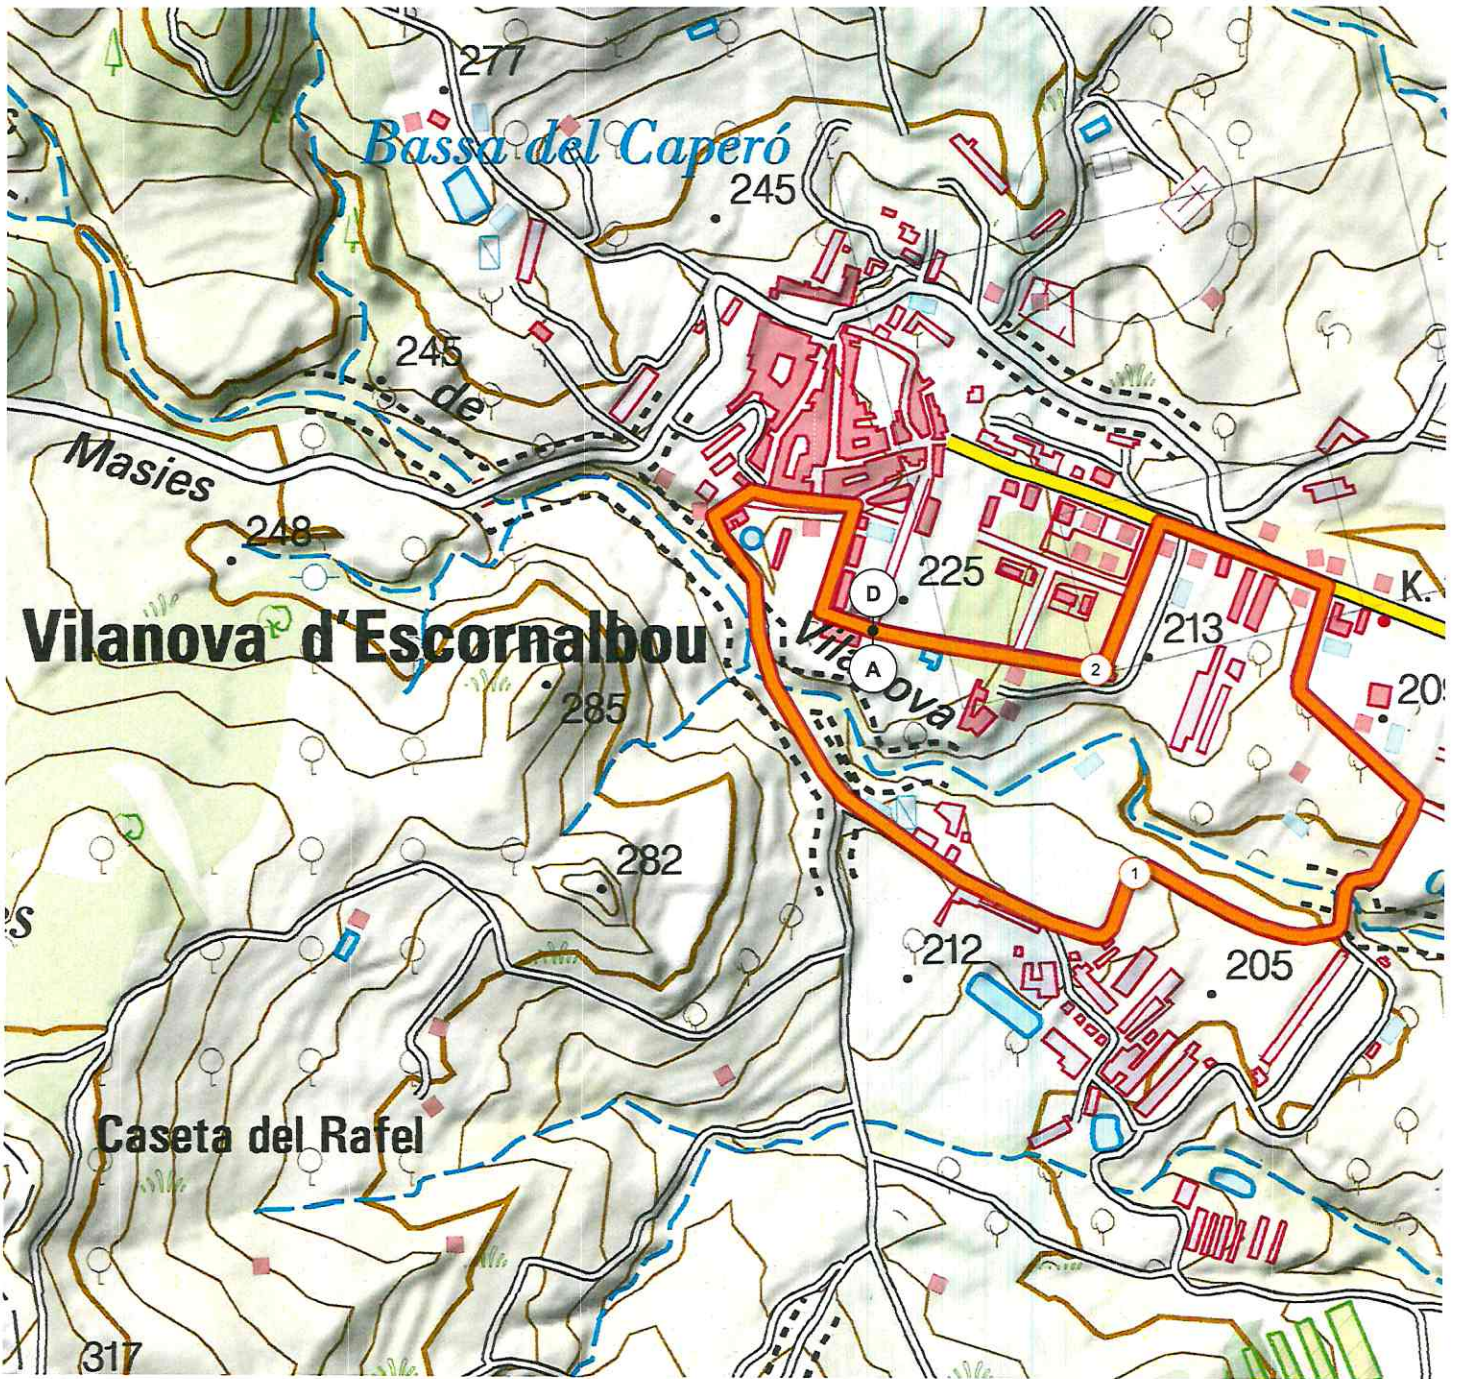

Llicència

Domicili: Catalunya, 2

Població: 43203 - Reus

Lloc de celebració: Vilanova Escornalbou
metres

Circuit tancat de: 2300 m.

Ajuntament Vilanova Escornalbou - Plaça de la Vila, s/n - 43311

Punt de sortida: Firasesport

[Signature] de 2018

8475291 | Ciclismo - BTT | BTT Vilabou 2018
Mont-roig del Camp -> Mont-roig del Camp
| 2.226 km | 33 m | 33 m | 200 m | 232 m

<5% <7% <10% <15% >15%

Los derechos de reproducción están restringidos solo para uso personal y privado. Al practicar tu actividad, respeta las propiedades y las carreteras privadas.